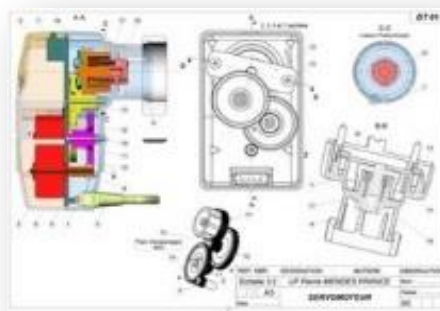

ACTUEL

CRIJ Réunion

Lycée George Brassens

16 avenue George Brassens
CS 80505
97495 Sainte- Clotilde Cedex
Tel : 02 62 92 47 10
Fax : 02 62 29 09 91
Courriel : ce.9740053p@ac-reunion.fr
Web : <http://lycee-brassens.ac-reunion.fr/>

Lycée Pierre Poivre

35 rue Hippolyte Foucque B.P. 7
97480 Saint-Joseph
Tel : 02 62 56 69 79
Fax : 02 62 56 36 84
Courriel : ce.9740952s@ac-reunion.fr
Web : <http://lycee-pierre-poivre.ac-reunion.fr/>

Lycée Amiral Bouvet

76 rue Joseph Hubert
97437 Saint-Benoît
Tel : 02 62 50 31 50
Fax: 02 62 50 03 29
Web: <http://lycee-amiral-bouvet.ac-reunion.fr/>

Lycée Stella

Cd 11
BP 17
97424 Piton St Leu
Tel : 02 62 34 20 20
Courriel : ce.9741052a@ac-reunion.fr
Web : <http://lycee-stella.ac-reunion.fr/>

Lycée Lislet Geoffroy

Cité Scolaire du Butor
8 allée des étudiants
BP 50002
97491 Sainte-Clotilde Cedex
Tel : 02 62 90 72 04
Courriel : ce.9740054R@ac-reunion.fr
Web : <http://lycee-lgeoffroy.ac-reunion.fr/>

Lycée Bel Air

2 rue du Lycée de Belair BP 43
97441 Sainte- Suzanne
Tel : 02 62 98 05 19
Fax : 02 62 98 06 45
Courriel : CE.9741270M@ac-reunion.fr
Web : <http://lycee-belair.ac-reunion.fr/>

Lycée Pierre Lagourgue

30 chemin Mazeau trois-Mares
97430 Le Tampon
Tel : 02 62 96 49 49
Fax : 02 62 96 45 05
Web : <http://www.lyc-plagourgue.re/>

CRIJ Réunion

28 rue Jean Chatel
97400 Saint-Denis
Tél : 0262 20 98 20

E-mail : crij-reunion@crij-reunion.com
Web : www.crij-reunion.com

Retrouvez le CRIJ Réunion
sur Facebook et Twitter